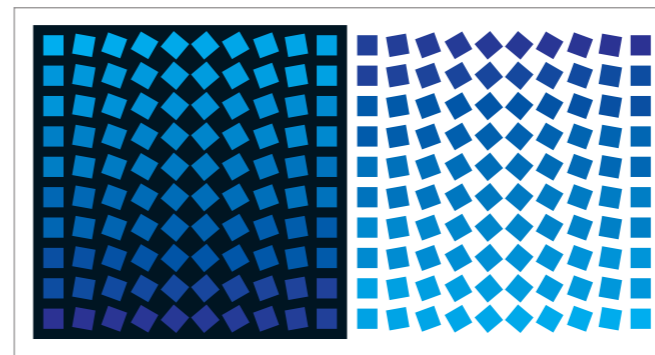

Quadra 1

Quadra 2

Quadra 3

Quadra 4

«Quadra» profilerer ditt interiør på nytt.

6 billedkunst/tablåer som passer utmerket til nye kontorer og samtidsarkitektur i stein, stål og glass.

Hele serien leveres uten eller med innramming i plexiglass. Format uten ramme 120 x 60 cm.

Hvert billedkunst/tablå blir nummerert og signert i et opplag på 50 eksemplarer.

Giclée-trykkmetode. Kan bestilles enkeltvis eller som serie.

«Quadra»-serien er formgitt av billedkunstner og designer **Italo Moro**, bosatt i Vestfold.

Fargene i «Quadra» er blandet med de fire trykkgrunnfargene **yellow**, **cyan**, **magenta** og **black**.

Vi utvikler fortløpende nye billedkunstserier. Spør oss om informasjon.

Be om egen liste med spesifikasjoner om format, innramming, priser og leveringsbetingelser.