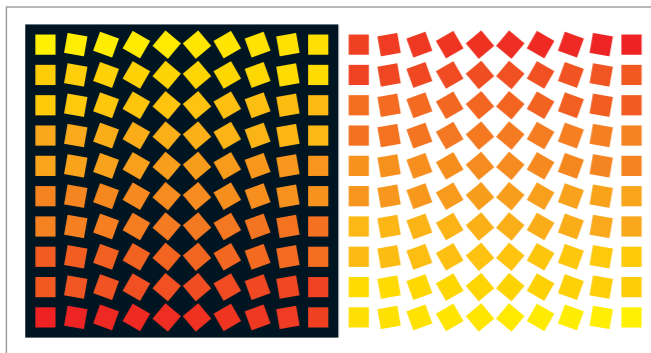

Quadra 1

Quadra 2

Quadra 3

Quadra 4

«Quadra» profilerer ditt interiør på nytt.

6 billedkunst/tablåer som passer utmerket til nye kontorer og samtidsarkitektur i stein, stål og glass.

Hele serien leveres uten eller med innramming i plexiglass. Format uten ramme 120 x 60 cm.

Hvert billedkunst/tablå blir nummerert og signert i et opplag på 50 eksemplarer.

Giclée-trykkmetode. Kan bestilles enkeltvis eller som serie.

«Quadra»-serien er formgitt av billedkunstner og designer **Italo Moro**, bosatt i Vestfold.

Fargene i «Quadra» er blandet med de fire trykkgrunnfargene **yellow**, **cyan**, **magenta** og **black**.

Vi utvikler fortløpende nye billedkunstserier. Spør oss om informasjon.

Be om egen liste med spesifikasjoner om format, innramming, priser og leveringsbetingelser.