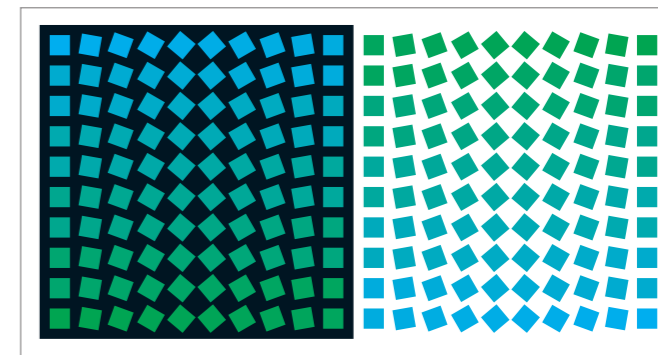

Quadra 1

Quadra 2

Quadra 3

Quadra 4

«Quadra» profilerer ditt interiør på nytt.

6 billedkunst/tablåer som passer utmerket til nye kontorer og samtidsarkitektur i stein, stål og glass.

Hele serien leveres uten eller med innramming i plexiglass. Format uten ramme 120 x 60 cm.

Hvert billedkunst/tablå blir nummerert og signert i et opplag på 50 eksemplarer.

Giclée-trykkmetode. Kan bestilles enkeltvis eller som serie.

«Quadra»-serien er formgitt av billedkunstner og designer **Italo Moro**, bosatt i Vestfold.

Fargene i «Quadra» er blandet med de fire trykkgrunnfargene **yellow**, **cyan**, **magenta** og **black**.

Vi utvikler fortløpende nye billedkunstserier. Spør oss om informasjon.

Be om egen liste med spesifikasjoner om format, innramming, priser og leveringsbetingelser.