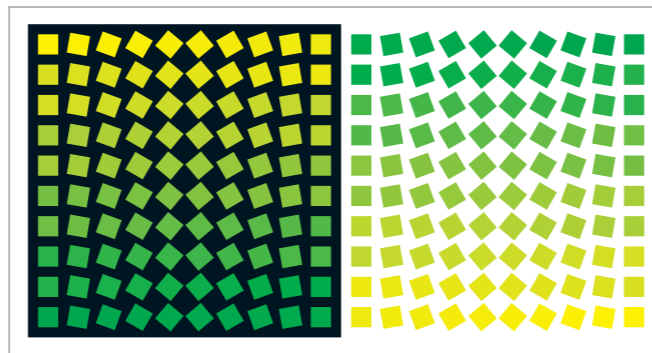

Quadra 6

© eviva! as 2006

Om kunst på arbeidsplassen.

Undersøkelser viser at flere bedrifter engasjerer seg for samtidskunst. For det første passer den bedre til moderne arkitektur – for det andre viser det at virksomheten følger med i tiden og tilpasser seg forandringer og strømninger i samfunnet forøvrig.

Kunst på arbeidsplassen handler i videste forstand om kommunikasjon med de ansatte, kunder og andre besøkende.

Det blir ofte framhevet at kunstaktiviteter i virksomheter oftest gir nye idéer, stimulerer kreativiteten og inspirerer til innovative løsninger.

5

eviva!

eviva! as kunst design kommunikasjon
storgata 6 n-3210 sandefjord
avd. sandefjord: m 952 949 83 t 33 49 38 60
avd. tønsberg: m 906 122 94 t 33 31 99 63
post@eviva.no www.eviva.no

Det er ingen kunst med en nymalt vegg.

Billedkunst/tablåer i serie til utsmykning av lokaler, kontorer og private rom.
Denne folderen presenterer serien: «Quadra»