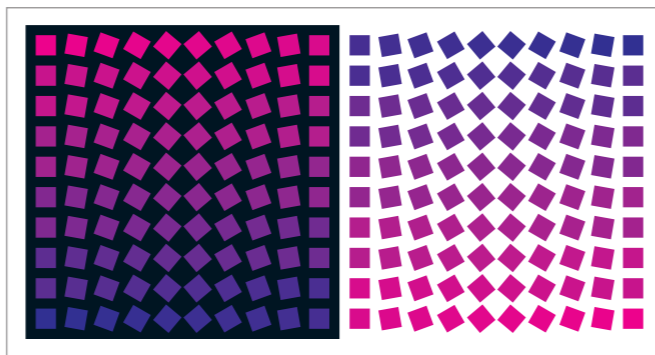

Quadra 1

Quadra 2

Quadra 3

Quadra 4

«Quadra» profilerer ditt interiør på nytt.

6 billedkunst/tablåer som passer utmerket til nye kontorer og samtidsarkitektur i stein, stål og glass.

Hele serien leveres uten eller med innramming i plexiglass. Format uten ramme 120 x 60 cm.

Hvert billedkunst/tablå blir nummerert og signert i et opplag på 50 eksemplarer.

Giclée-trykkmetode. Kan bestilles enkeltvis eller som serie.

«Quadra»-serien er formgitt av billedkunstner og designer **Italo Moro**, bosatt i Vestfold.

Fargene i «Quadra» er blandet med de fire trykkgrunnfargene **yellow**, **cyan**, **magenta** og **black**.

Vi utvikler fortløpende nye billedkunstserier. Spør oss om informasjon.

Be om egen liste med spesifikasjoner om format, innramming, priser og leveringsbetingelser.